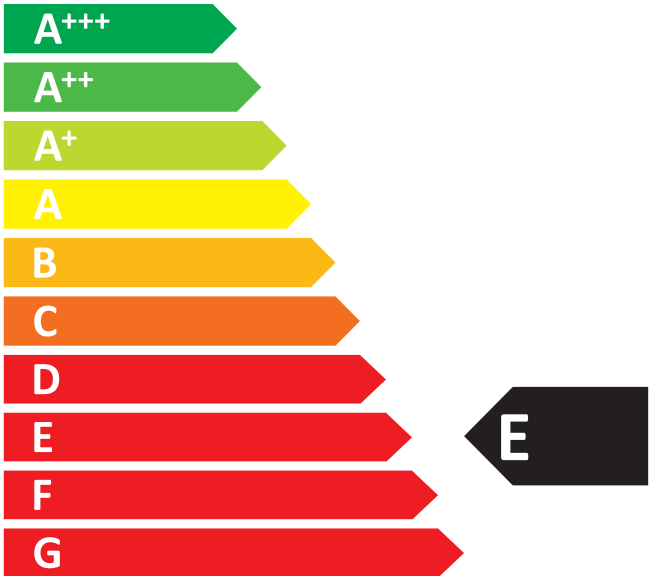

ENERG
енергия · ενεργεια

ILINE

VH1410BT

ENERGIA · ЕНЕРГИЯ · ΕΝΕΡΓΕΙΑ
ENERGIJA · ENERGY · ENERGIE
ENERGI

5329
kWh/annum

1L

- L

1006 L

4
30°C-55%

2015/1094-IV