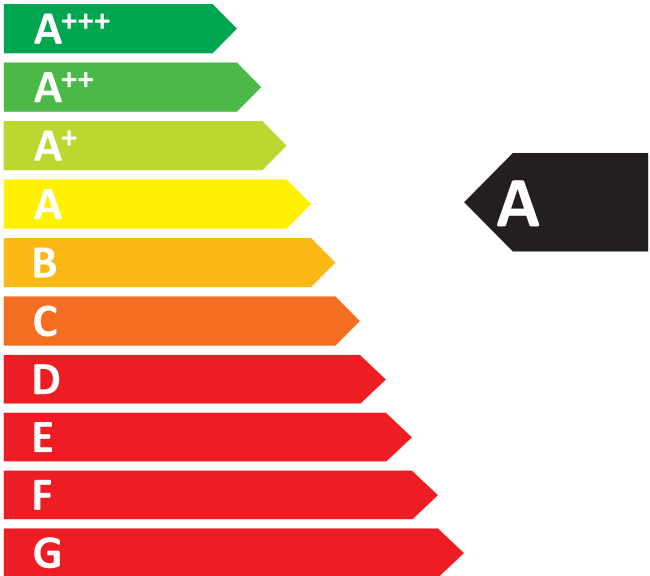

ENERG
енергия · ενεργεια

FORCAR

REFRIGERATION G-ER200

ENERGIA · ЕНЕРГИЯ · ΕΝΕΡΓΕΙΑ
ENERGIJA · ENERGY · ENERGIE
ENERGI

438
kWh/annum

63 L

- L

4
30°C-55%