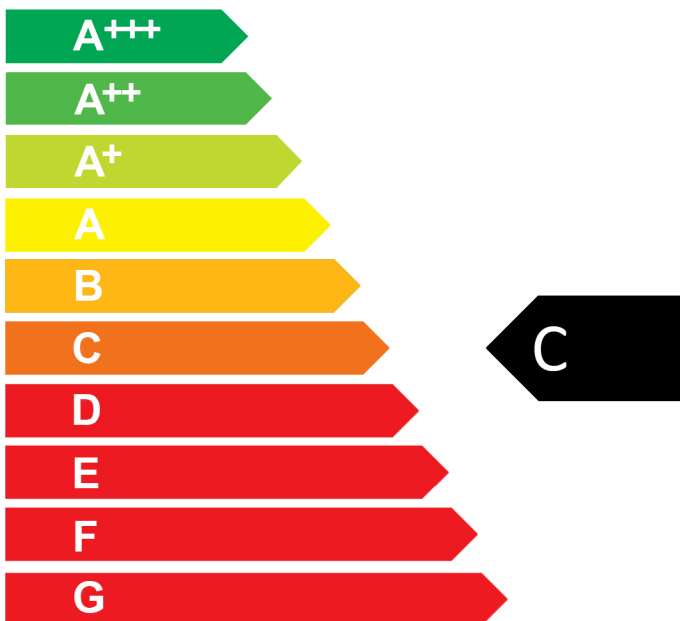

ENERG

енергия · ενεργεια

ATOSA®

JBF80RSGR

ENERGIA · ЕНЕРГИЯ · ENERGEIA
ENERGIJA · ENERGY · ENERGIE
ENERGI

909
kWh/annum

860 L

- L

5
40°C-40%

2015/1094-IV