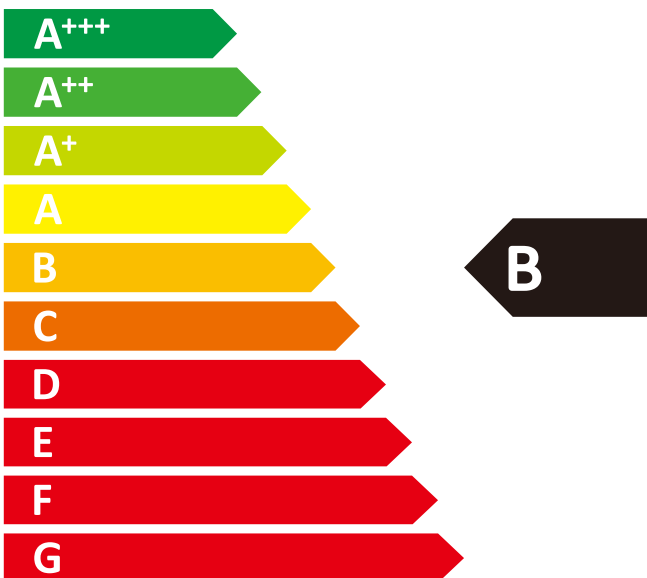

ENERG
енергия · ενεργεια

Ristoattrezzature 11487062001014

ENERGIA · ЕНЕРГИЯ · ΕΝΕΡΓΕΙΑ
ENERGIJA · ENERGY · ENERGIE
ENERGI

495
kWh/annum

543 L

0 L

4
30°C-55%

2015/1094-IV