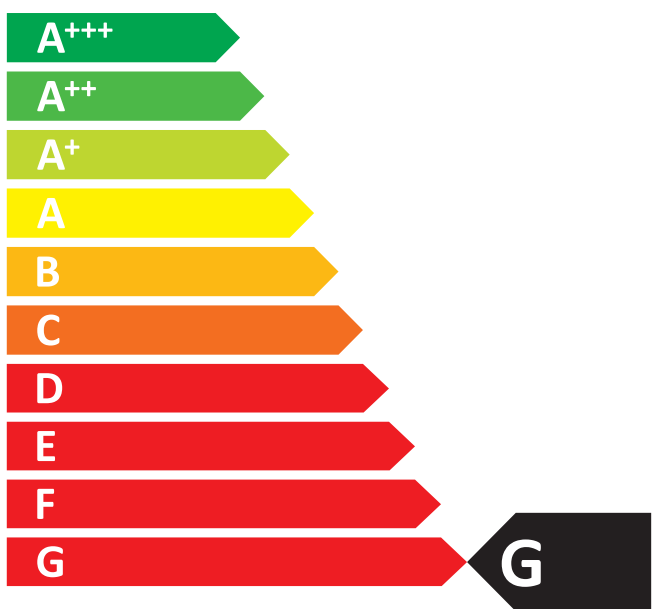

ENERG
енергия · ενεργεια

KLIMAITALIA

AX 700 BTG

ENERGIA · ЕНЕРГИЯ · ΕΝΕΡΓΕΙΑ
ENERGIJA · ENERGY · ENERGIE
ENERGI

3950
kWh/annum

1L

- L

438 L

5
40°C-40%

2015/1094-IV