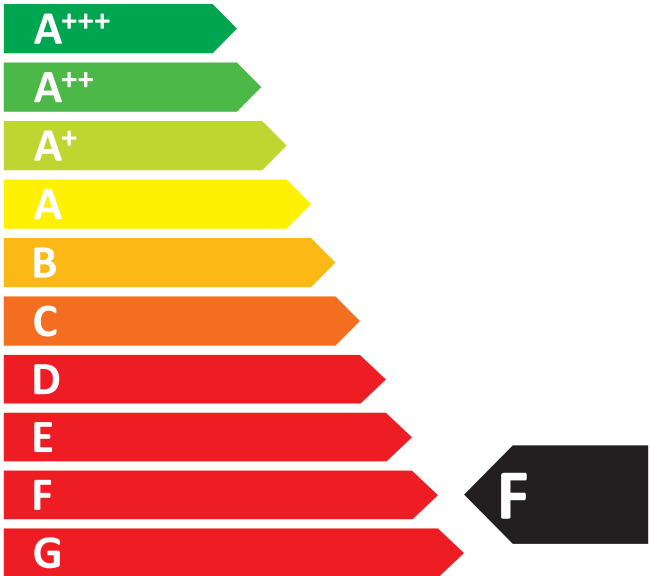

ENERG
енергия · ενεργεια

KLIMAITALIA

SNACK 4200 BT

ENERGIA · ЕНЕРГИЯ · ΕΝΕΡΓΕΙΑ
ENERGIJA · ENERGY · ENERGIE
ENERGI

3723
kWh/annum

1L

- L

352 L

5
40°C-40%

2015/1094-IV