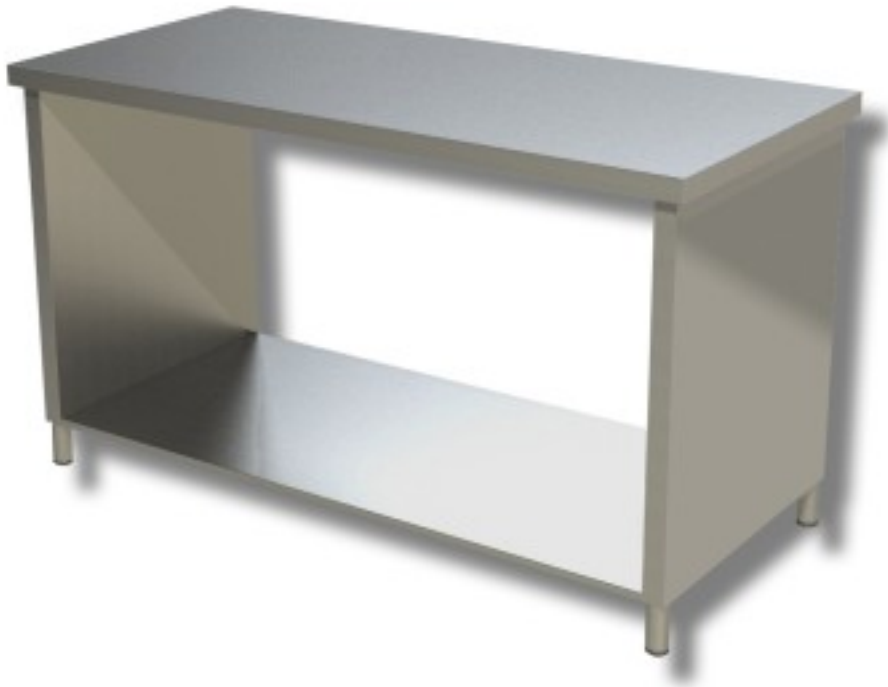

Morue: 38230635

**Table en acier inoxydable avec côtés sur étagère profondeur 700 mm
1100x700 mm**

Description

Table de travail en acier inoxydable avec les côtés sur une étagère. Table d'une hauteur de 85 cm et d'une profondeur de 70 cm, longueur 110 cm.

Dimensions

Dimensioni esterne	1100x700x850 mm
--------------------	-----------------