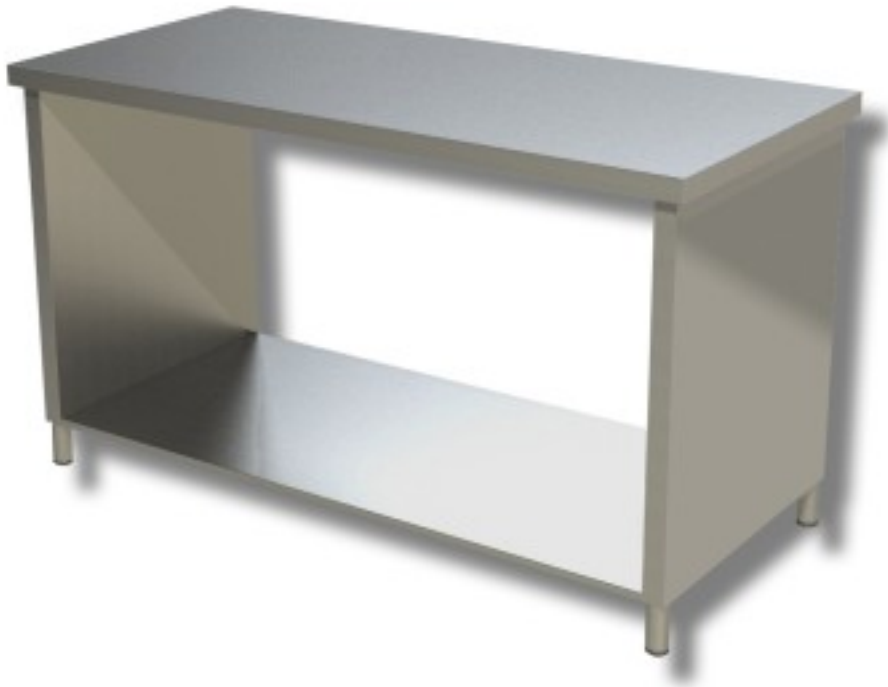

Morue: 38220761

**Table en acier inoxydable avec côtés sur étagère profondeur 600 mm  
700x600 mm**

## Description

Table de travail en acier inoxydable avec les côtés sur une étagère. Table d'une hauteur de 85 cm et d'une profondeur de 60 cm, longueur 70 cm.

## Dimensions

Dimensioni esterne	700x600x850 mm
--------------------	----------------