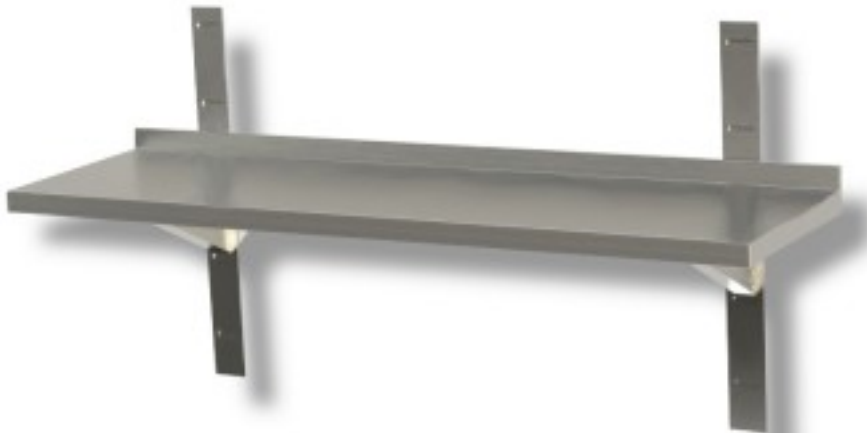

Morue: 33540364

Etagère murale en acier inoxydable lisse profondeur 300 mm 1900x300x40h mm

Description

Tablette murale lisse en acier inoxydable, y compris les supports et les crémaillères. Longueur variable de 60 à 200 cm.

LES SLOPES 170 - 180 - 190 - 200 cm SERONT MONTÉS AVEC 3 SUPPORTS ET 3 CRACES.

Dimensions

Dimensioni esterne	1900x300x40 mm
--------------------	----------------