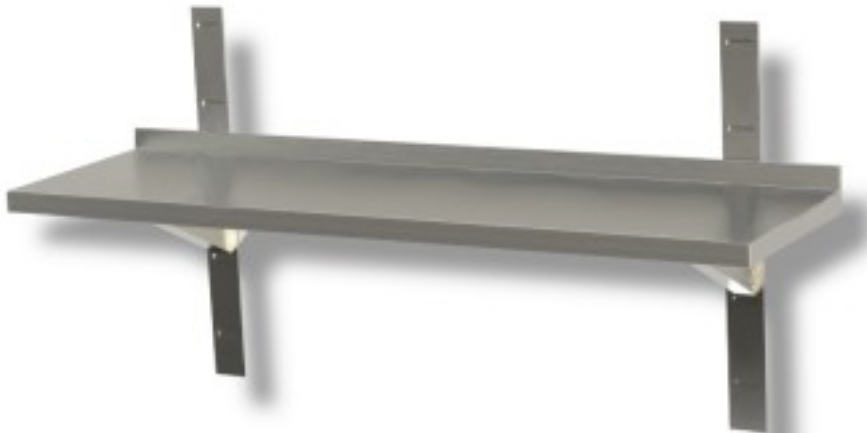

Morue: 33540362

**Etagère murale en acier inoxydable lisse profondeur 300 mm 1700x300x40h mm**

## Description

Tablette murale lisse en acier inoxydable, y compris les supports et les crémaillères. Longueur variable de 60 à 200 cm.

**LES SLOPES 170 - 180 - 190 - 200 cm SERONT MONTÉS AVEC 3 SUPPORTS ET 3 CRACES.**

## Dimensions

Dimensioni esterne	1700x300x40 mm
--------------------	----------------