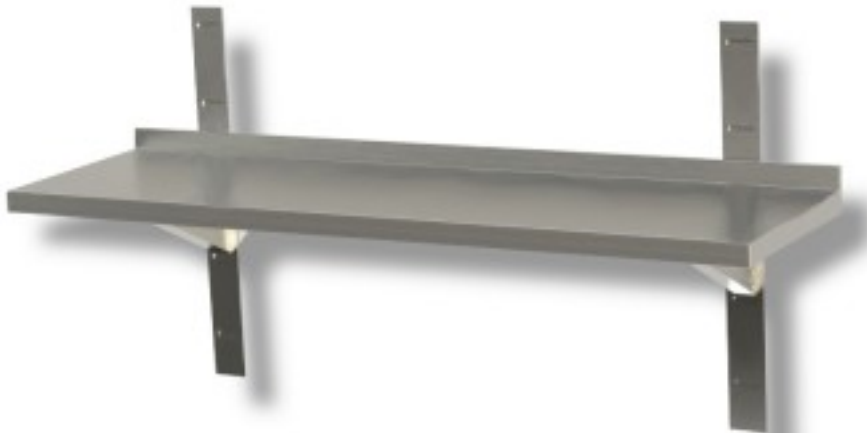

Morue: 33540360

Etagère murale en acier inoxydable lisse profondeur 300 mm 1500x300x40h mm

## Description

Tablette murale lisse en acier inoxydable, y compris les supports et les crémaillères. Longueur variable de 60 à 200 cm.

**LES SLOPES 170 - 180 - 190 - 200 cm SERONT MONTÉS AVEC 3 SUPPORTS ET 3 CRACES.**

## Dimensions

Dimensioni esterne	1500x300x40 mm
--------------------	----------------