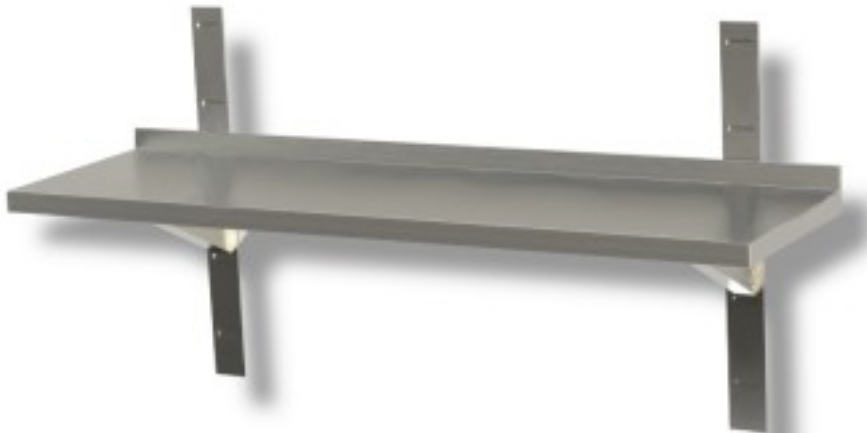

Morue: 33540359

Etagère murale en acier inoxydable lisse profondeur 300 mm 1400x300x40h mm

Description

Tablette murale lisse en acier inoxydable, y compris les supports et les crémaillères. Longueur variable de 60 à 200 cm.

LES SLOPES 170 - 180 - 190 - 200 cm SERONT MONTÉS AVEC 3 SUPPORTS ET 3 CRACES.

Dimensions

Dimensioni esterne	1400x300x40 mm
--------------------	----------------

Fiche technique

Capacità di carico	28 kg
--------------------	-------