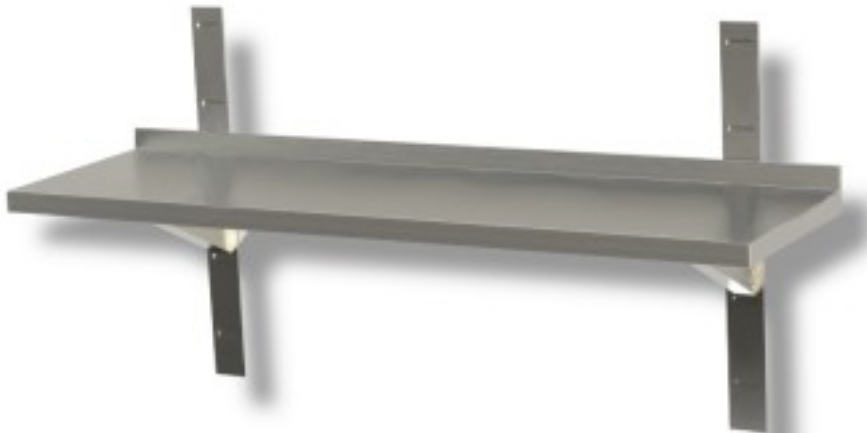

Morue: 33540354

Etagère murale en acier inoxydable lisse profondeur 300 mm 900x300x40h mm

Description

Tablette murale lisse en acier inoxydable, y compris les supports et les crémaillères. Longueur variable de 60 à 200 cm.

LES SLOPES 170 - 180 - 190 - 200 cm SERONT MONTÉS AVEC 3 SUPPORTS ET 3 CRACES.

Dimensions

Dimensioni esterne	900x300x40 mm
--------------------	---------------