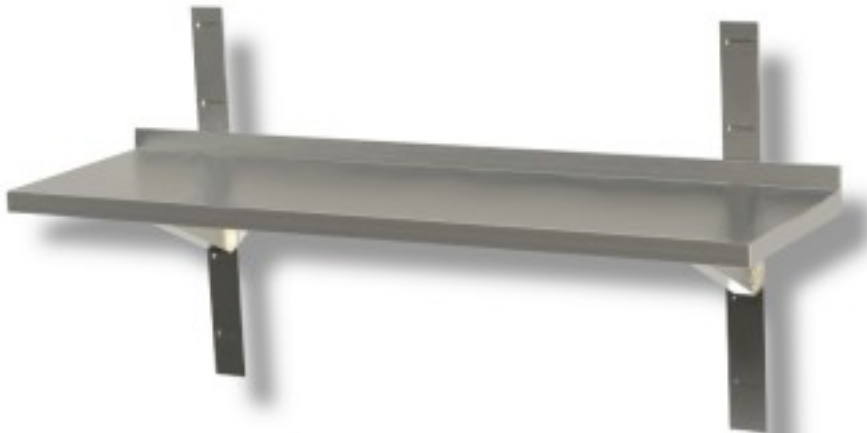

Morue: 33540352

Étagère murale en acier inoxydable lisse profondeur 300 mm 700x300x40h mm

Description

Tablette murale lisse en acier inoxydable, y compris les supports et les crémaillères. Longueur variable de 60 à 200 cm.

LES SLOPES 170 - 180 - 190 - 200 cm SERONT MONTÉS AVEC 3 SUPPORTS ET 3 CRACES.

Dimensions

| | |
|--------------------|---------------|
| Dimensioni esterne | 700x300x40 mm |
|--------------------|---------------|