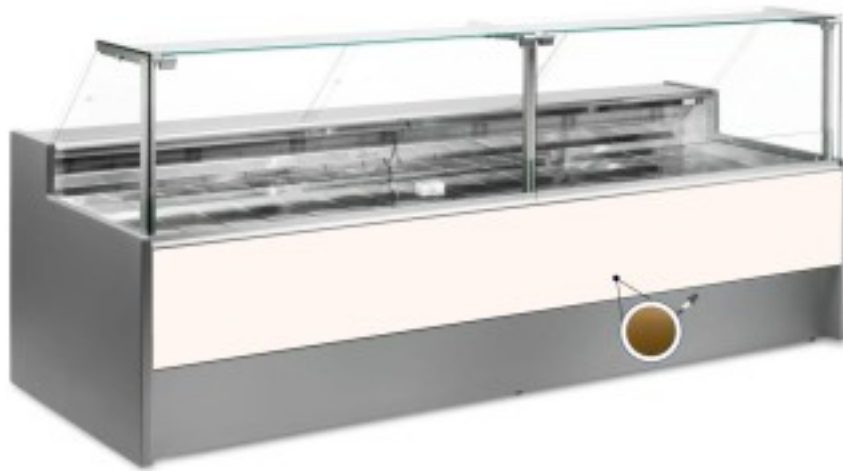

Morue: 109990430242748

Comptoir réfrigéré statique sans compartiment de réserve pour charcuterie et boucherie or +2 +2 +6 °C 250x109x128h cm

Description

Comptoir réfrigéré statique au style moderne et aux détails soignés pour répondre à toutes les exigences, robuste grâce à la structure en acier inoxydable, vitres qui s'ouvrent vers le haut pour faciliter le positionnement de la marchandise, éclairage à LED pour mettre en valeur le produit exposé, plan de travail et zone d'exposition en acier inoxydable. Les dimensions réelles ne correspondent pas à l'image, à titre d'illustration uniquement. N.B. L'option cadre à roulettes ne peut être sélectionnée qu'au moment de l'achat. L'option planche à découper en polyéthylène et support de balance en acier inoxydable n'est pas disponible avec la fermeture arrière en plexiglas.

Dimensions

Dimensioni esterne	2500x1090x1280 mm
--------------------	-------------------

Dimensioni imballo	2600x1200x1580 mm
--------------------	-------------------

Fiche technique

Alimentazione	Électrique
Gas refrigerante	R290
Refrigerazione	statique
Temperatura d'esercizio	+2 +6 °C
Voltaggio	230 V