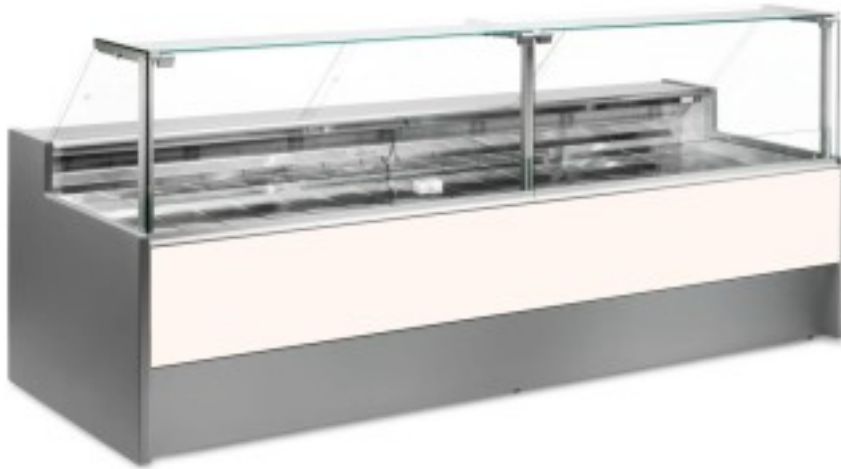

## Comptoir réfrigéré statique sans compartiment de réserve pour charcuterie et boucherie blanc +2 +2+6 °C 250x109x128h cm

### Description

Comptoir réfrigéré statique au style moderne et aux détails soignés pour répondre à toutes les exigences, robuste grâce à la structure en acier inoxydable, vitres qui s'ouvrent vers le haut pour faciliter le positionnement de la marchandise, éclairage à LED pour mettre en valeur le produit exposé, plan de travail et zone d'exposition en acier inoxydable. Les dimensions réelles ne correspondent pas à l'image, à titre d'illustration uniquement. N.B. L'option cadre à roulettes ne peut être sélectionnée qu'au moment de l'achat. L'option planche à découper en polyéthylène et support de balance en acier inoxydable n'est pas disponible avec la fermeture arrière en plexiglas.

### Dimensions

Dimensioni esterne	2500x1090x1280 mm
--------------------	-------------------

Dimensioni imballo	2600x1200x1580 mm
--------------------	-------------------