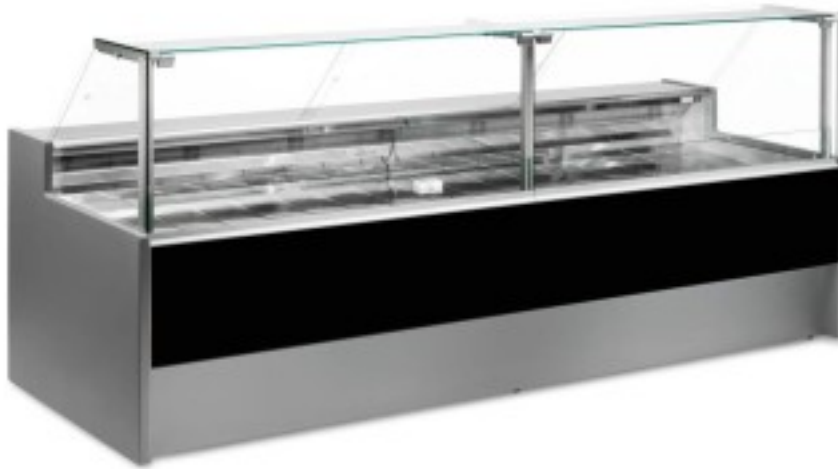

Morue: 109990020242747

Comptoir réfrigéré statique sans compartiment de réserve pour charcuterie et boucherie noir +2 +6 °C 200x109x128h cm

Description

Comptoir réfrigéré statique au style moderne et aux détails soignés pour répondre à toutes les exigences, robuste grâce à la structure en acier inoxydable, vitres qui s'ouvrent vers le haut pour faciliter le positionnement de la marchandise, éclairage à LED pour mettre en valeur le produit exposé, plan de travail et zone d'exposition en acier inoxydable. Les dimensions réelles ne correspondent pas à l'image, à titre d'illustration uniquement. N.B. L'option cadre à roulettes ne peut être sélectionnée qu'au moment de l'achat. L'option planche à découper en polyéthylène et support de balance en acier inoxydable n'est pas disponible avec la fermeture arrière en plexiglas.

Dimensions

Dimensioni esterne	2000x1090x1280 mm
--------------------	-------------------

Dimensioni imballo	2100x1200x1580 mm
--------------------	-------------------

Fiche technique

Alimentazione	Électrique
Gas refrigerante	R290
Refrigerazione	statique
Temperatura d'esercizio	+2 +6 °C
Voltaggio	230 V