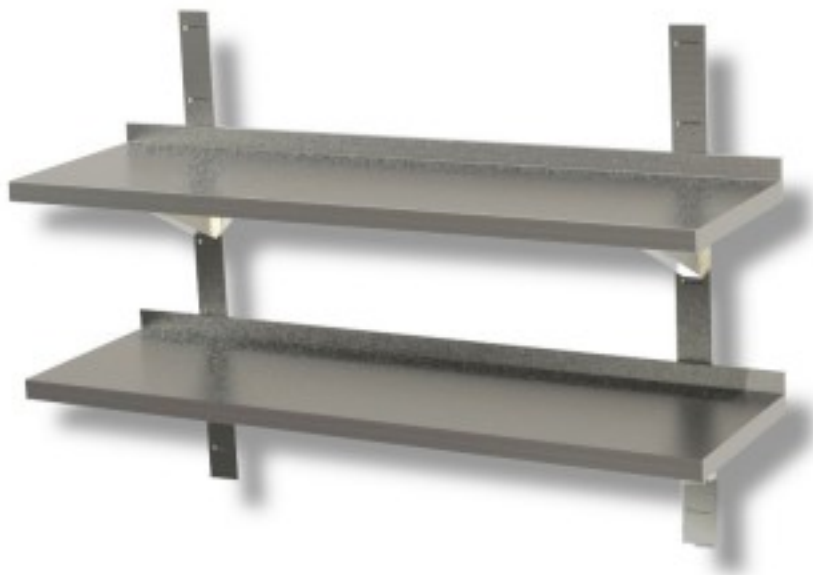

Morue: 40150367

**Double étagère murale lisse en acier inoxydable de 400 mm de profondeur  
700x400x40h mm**

## Description

Tablette murale double lisse en acier inoxydable, y compris les supports et les crémaillères. Longueur 70 cm.

## Dimensions

Dimensioni esterne	700x400x40 mm
--------------------	---------------