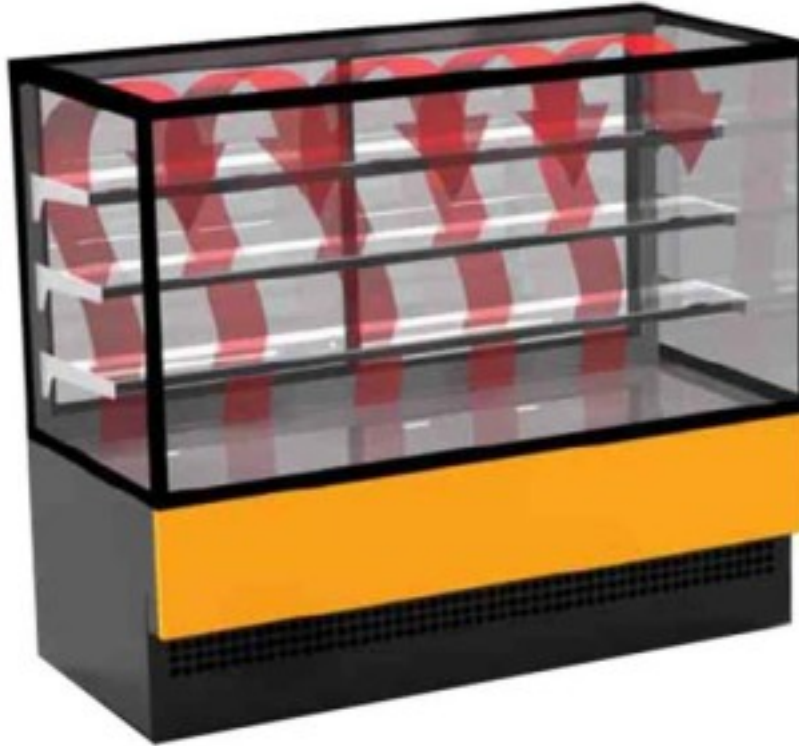

Turska: 4405

Ristkülikukujuline ventileeritav kuum pink 1200 mm

Kuvas

Ventilatsiooniga soojus, et optimeerida õhu jaotumist. Topeltklaasiga lükanduksed vertikaalsete tihenditega. Turvasüsteemiga esiklaasi avanemine. 3 reguleeritava kõrgusega klaasriulit koos neonvalgustusega standardvarustuses. Ülemine valgustus. Karastatud topeltklaasid kõikidel külgedel. Pakend puukastis. Ventileeritav kuum väljapanekulett optimaalseks jaotamiseks. Topeltklaasiga lükanduksed. Vertikaalsed tihendid. Kõigil külgedel karastatud topeltklaas.

Mitat

Dimensioni esterne	1200x785x1400 mm
Piano espositivo	660 mm

Tietolehti

Peso lordo	155 kg
Potenza assorbita dall'illuminazione (mensola intermedia)	0.084 kW
Potenza Elettrica	0,075 kW
Superficie espositiva	1.88 Mq
Temperatura	65 °C