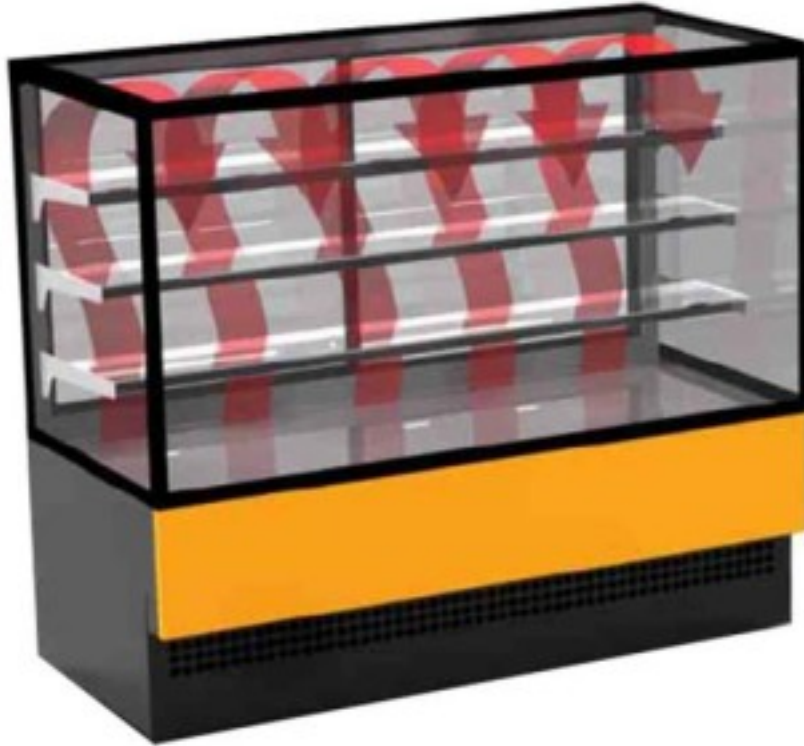

## Ventileeritav ristkülikukujuline kuum pink 900 mm

### Kuvas

Ventilatsiooniga soojus, et optimeerida õhu jaotumist. Topeltklaasiga lükanduksed vertikaalsete tihenditega. Turvasüsteemiga esiklaasi avanemine. 3 reguleeritava kõrgusega klaasriulit koos neonvalgustusega standardvarustuses. Ülemine valgustus. Karastatud topeltklaasid kõikidel külgedel. Pakend puukastis. Ventileeritav kuum väljapanekulett optimaalseks jaotamiseks. Topeltklaasiga lükanduksed. Vertikaalsed tihendid. Kõigil külgedel karastatud topeltklaas.

### Mitat

Dimensioni esterne	900x785x1400 mm
Piano espositivo	660 mm

## Tietolehti

Peso lordo	135 kg
Potenza assorbita dall'illuminazione (mensola intermedia)	0.056 kW
Potenza Elettrica	0,72 kW
Superficie espositiva	1.41 Mq
Temperatura	65 °C