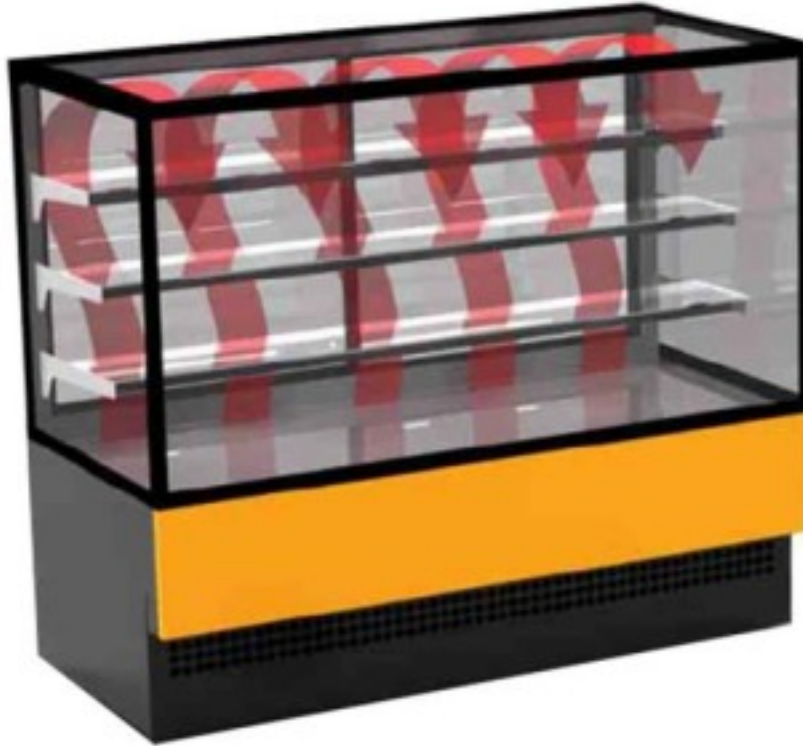

## Ventileeritav ristkülikukujuline kuum pink 900 mm

### Kuvas

Ventilatsiooniga soojus, et optimeerida õhu jaotumist. Topeltklaasiga lükanduksed vertikaalsete tihenditega. Turvasüsteemiga esiklaasi avanemine. 3 reguleeritava kõrgusega klaasriulit koos neonvalgustusega standardvarustuses. Ülemine valgustus. Karastatud topeltklaasid kõikidel külgedel. Pakend puukastis. Ventileeritav kuum väljapanekulett optimaalseks jaotamiseks. Topeltklaasiga lükanduksed. Vertikaalsed tihendid. Kõigil külgedel karastatud topeltklaas.

### Mitat

Dimensioni esterne	900x785x1400 mm
Piano espositivo	660 mm

## Tietolehti

Peso lordo	135 kg
Potenza assorbita dall'illuminazione (mensola intermedia)	0.056 kW
Potenza Elettrica	0,72 kW
Superficie espositiva	1.41 Mq
Temperatura	65 °C