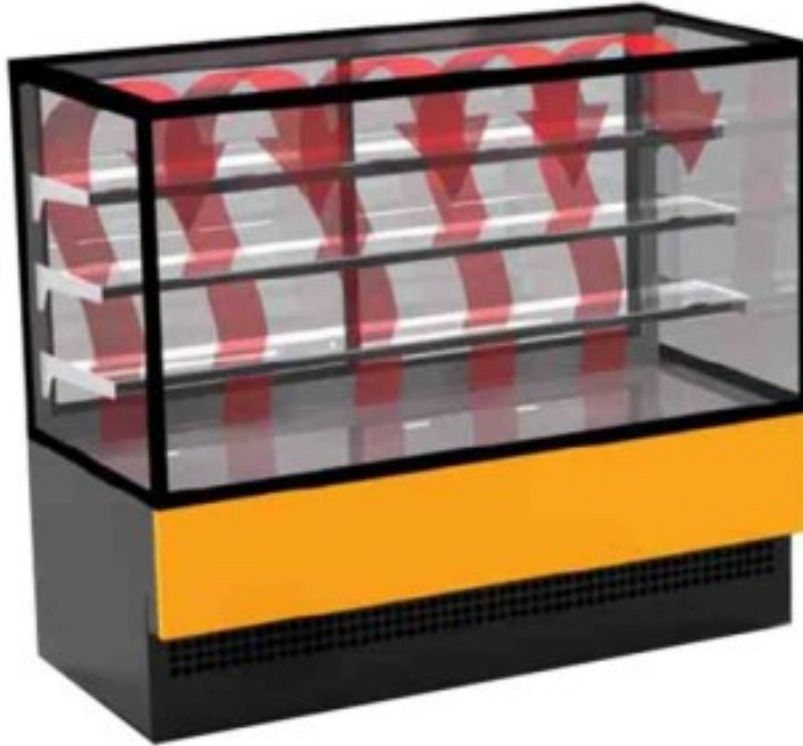

Turska: 4407

Ristkülikukujuline ventileeritav kuum pink 1800 mm

Kuvas

Ventilatsiooniga soojus, et optimeerida õhu jaotumist. Topeltklaasiga lükanduksed vertikaalsete tihenditega. Turvasüsteemiga esiklaasi avanemine. 3 reguleeritava kõrgusega klaasriulit koos neonvalgustusega standardvarustuses. Ülemine valgustus. Karastatud topeltklaasid kõikidel külgedel. Pakend puukastis. Ventileeritav kuum väljapanekulett optimaalseks jaotamiseks. Topeltklaasiga lükanduksed. Vertikaalsed tihendid. Kõigil külgedel karastatud topeltklaas.

Mitat

Dimensioni esterne	1800x785x1400 mm
Piano espositivo	660 mm

Tietolehti

Peso lordo	220 kg
Potenza assorbita dall'illuminazione (mensola intermedia)	0.140 kW
Potenza Elettrica	1,4 kW
Superficie espositiva	2.81 Mq
Temperatura	65 °C