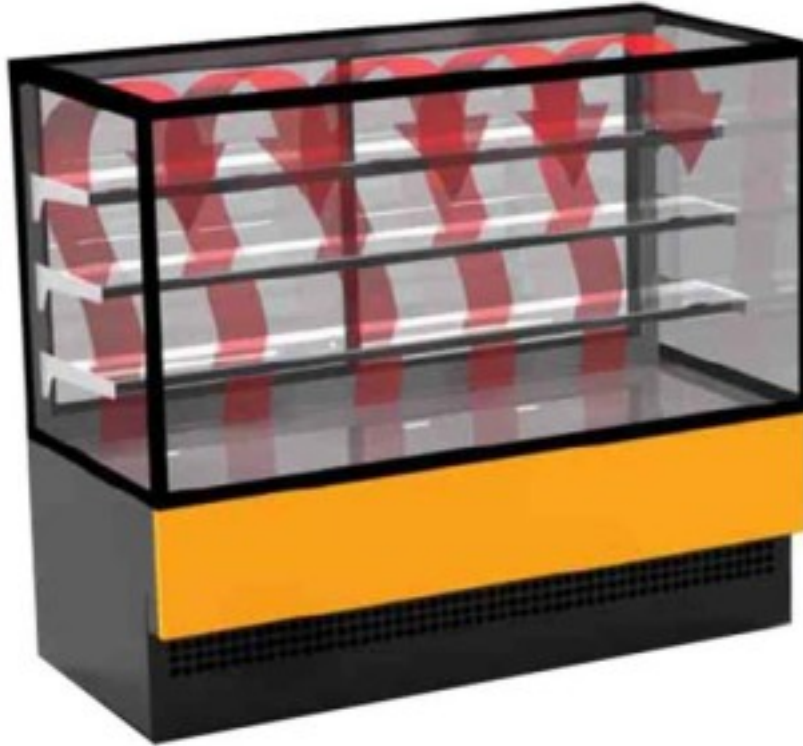

Turska: 4406

Ristkülikukujuline ventileeritav kuum pink 1500 mm

Kuvaus

Ventilatsiooniga soojus, et optimeerida õhu jaotumist. Topeltklaasiga lükanduksed vertikaalsete tihenditega. Turvasüsteemiga esiklaasi avanemine. 3 reguleeritava kõrgusega klaasriiulit koos neonvalgustusega standardvarustuses. Ülemine valgustus. Karastatud topeltklaasid kõikidel külgedel. Pakend puukastis. Ventileeritav kuum väljapanekulett optimaalseks jaotamiseks. Topeltklaasiga lükanduksed. Vertikaalsed tihendid. Kõigil külgedel karastatud topeltklaas.

Mitat

Dimensioni esterne	1500x785x1400 mm
Piano di lavoro	660 mm
Piano espositivo	660 mm

Tietolehti

Peso lordo	170 kg
Potenza assorbita dall'illuminazione (mensola intermedia)	0.112 kW
Potenza Elettrica	1,35 kW
Superficie espositiva	2.34 Mq
Temperatura	65 °C