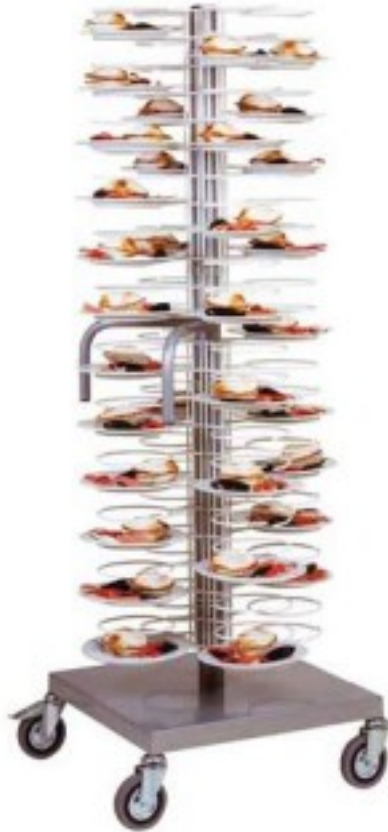

Turska: 2741001

Plaadikäru mahutavus 96 taldrikut 18/23 taldriku jaoks värvitud võre.

Kuvas

Plaadikäru. Maht 96 plaati. Värvitud restid 18/23 taldrikule. Plastiga kaetud terasraam tolmukindla plekist alusega. Plastiga kaetud või kroomitud restid. Käepidemed trolli juhtimiseks. Rattad Ø 125, neist kaks piduriga.

Mitat

Dimensioni esterne	600x600x1750 mm
--------------------	-----------------