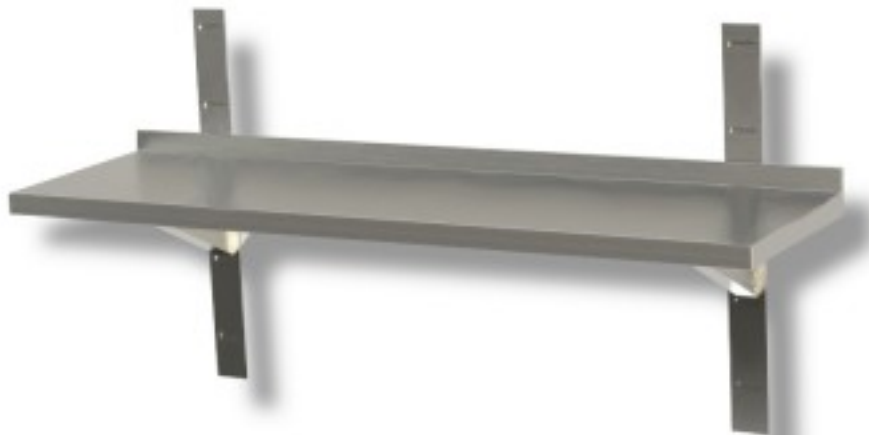

Turska: 33540365

Siledast roostevabast terasest seinariiu sügavusega 300 mm 2000x300x40h mm

Kuvaus

Siledast roostevabast terasest seinariiu koos klambrite ja riulitega. Muutuv pikkus 60 kuni 200 cm.

RIIKLID 170 - 180 - 190 - 200 cm RIIKLID KASUTATAKSE 3 PUKKIDEGA JA 3 KINNITUSEGA.

Mitat

Dimensioni esterne	2000x300x40 mm
--------------------	----------------

Tietolehti

Capacità di carico	47 kg
--------------------	-------