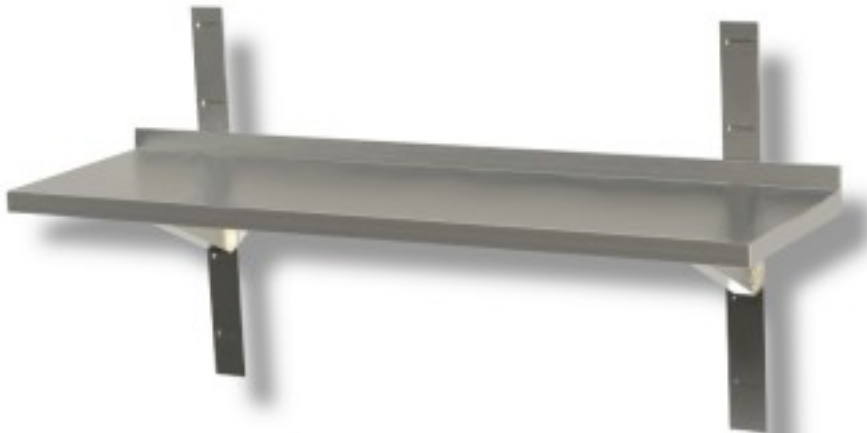

Turska: 33540360

Siledast roostevabast terasest seinariiu sügavusega 300 mm 1500x300x40h mm

Kuvaus

Siledast roostevabast terasest seinariiu koos klambrite ja riulitega. Muutuv pikkus 60 kuni 200 cm.

RIIKLID 170 - 180 - 190 - 200 cm RIIKLID KASUTATAKSE 3 PUKKIDEGA JA 3 KINNITUSEGA.

Mitat

Dimensioni esterne	1500x300x40 mm
--------------------	----------------

Tietolehti

Capacità di carico	33 kg
--------------------	-------