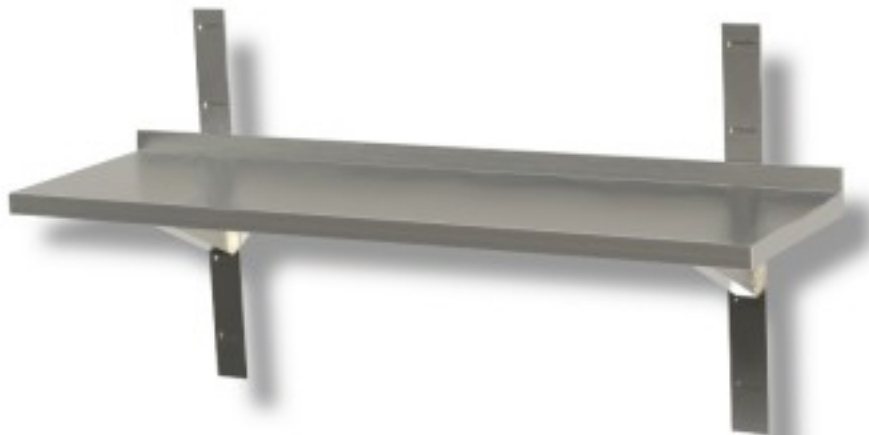

Turska: 33540355

Siledast roostevabast terasest seinariiu sügavusega 300 mm 1000x300x40h mm

Kuvaus

Siledast roostevabast terasest seinariiu koos klambrite ja riulitega. Muutuv pikkus 60 kuni 200 cm.

RIIKLID 170 - 180 - 190 - 200 cm RIIKLID KASUTATAKSE 3 PUKKIDEGA JA 3 KINNITUSEGA.

Mitat

Dimensioni esterne	1000x300x40 mm
--------------------	----------------

Tietolehti

Capacità di carico	16 kg
--------------------	-------