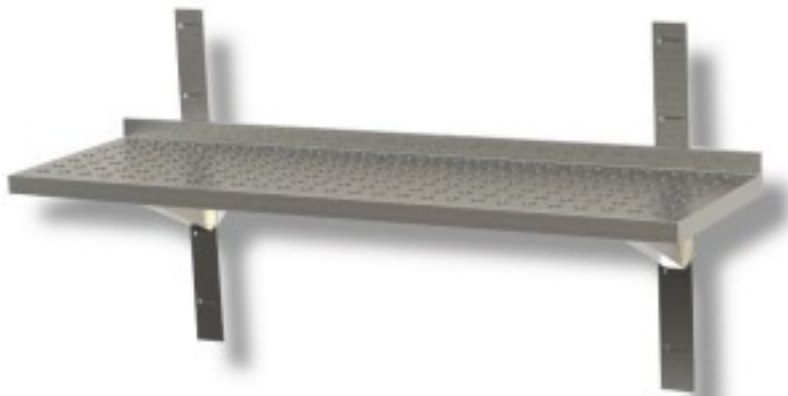

Turska: 40170380

**Roostevabast terasest perforeeritud seinariil sügavusega 400 mm  
2000x400x40h mm**

## Kuvaus

Perforeeritud roostevabast terasest seinariil koos klambrite ja riulitega. Muutuv pikkus 60 kuni 200 cm.

**SEINAKINNITUSED 170 - 180 - 190 - 200 cm TALITSEB 3 KINNITUSEGA JA 3 KINNITUSEGA.**

## Mitat

Dimensioni esterne	2000x400x40 mm
--------------------	----------------