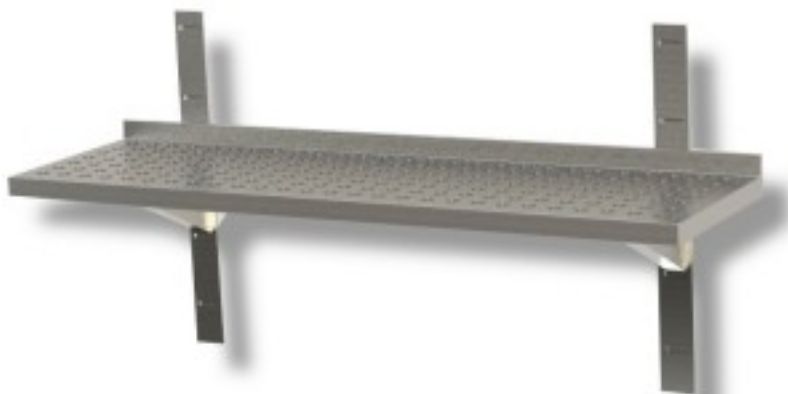

Turska: 40170378

**Roostevabast terasest perforeeritud seinariiu sügavusega 400 mm
1800x400x40h mm**

Kuvaus

Perforeeritud roostevabast terasest seinariiu koos klambrite ja riulitega. Muutuv pikkus 60 kuni 200 cm.

SEINAKINNITUSED 170 - 180 - 190 - 200 cm TALITSEB 3 KINNITUSEGA JA 3 KINNITUSEGA.

Mitat

Dimensioni esterne	1800x400x40 mm
--------------------	----------------

Tietolehti

Capacità di carico	46 kg
--------------------	-------