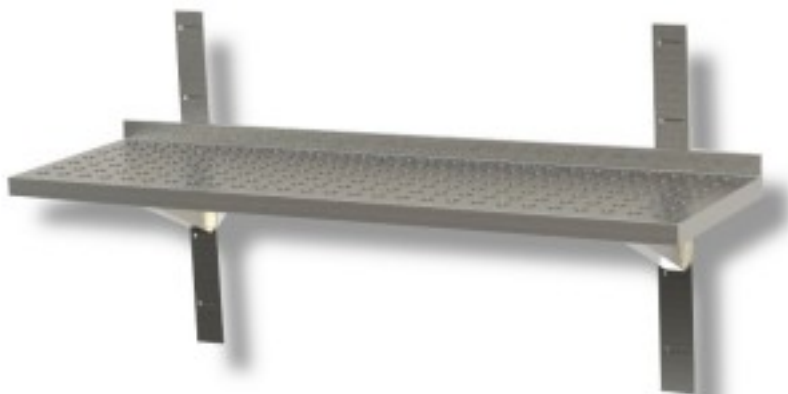

Turska: 40170377

**Roostevabast terasest perforeeritud seinariil sügavusega 400 mm  
1700x400x40h mm**

## Kuvaus

Perforeeritud roostevabast terasest seinariil koos klambrite ja riulitega. Muutuv pikkus 60 kuni 200 cm.

**SEINAKINNITUSED 170 - 180 - 190 - 200 cm TALITSEB 3 KINNITUSEGA JA 3 KINNITUSEGA.**

## Mitat

Dimensioni esterne	1700x400x40 mm
--------------------	----------------