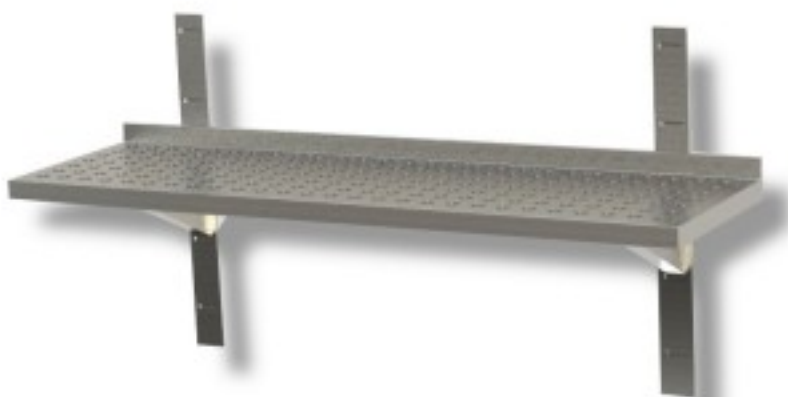

Turska: 40170376

**Roostevabast terasest perforeeritud seinariil sügavusega 400 mm
1600x400x40h mm**

Kuvaus

Perforeeritud roostevabast terasest seinariil koos klambrite ja riulitega. Muutuv pikkus 60 kuni 200 cm.

SEINAKINNITUSED 170 - 180 - 190 - 200 cm TALITSEB 3 KINNITUSEGA JA 3 KINNITUSEGA.

Mitat

Dimensioni esterne	1600x400x40 mm
--------------------	----------------

Tietolehti

Capacità di carico	40 kg
--------------------	-------