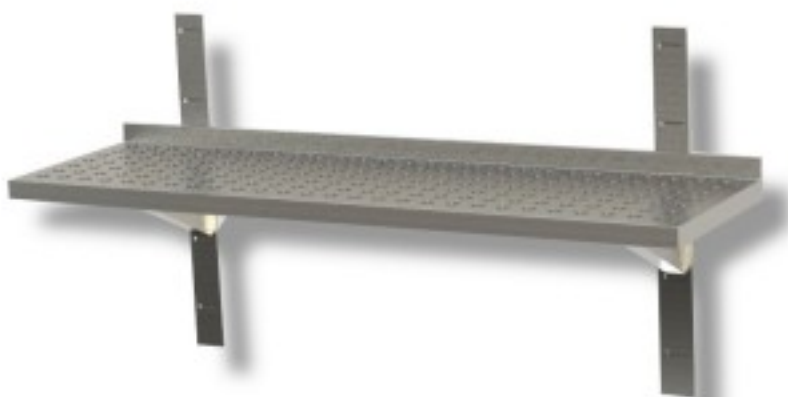

Turska: 40170376

**Roostevabast terasest perforeeritud seinariil sügavusega 400 mm  
1600x400x40h mm**

## Kuvaus

Perforeeritud roostevabast terasest seinariil koos klambrite ja riulitega. Muutuv pikkus 60 kuni 200 cm.

**SEINAKINNITUSED 170 - 180 - 190 - 200 cm TALITSEB 3 KINNITUSEGA JA 3 KINNITUSEGA.**

## Mitat

Dimensioni esterne	1600x400x40 mm
--------------------	----------------