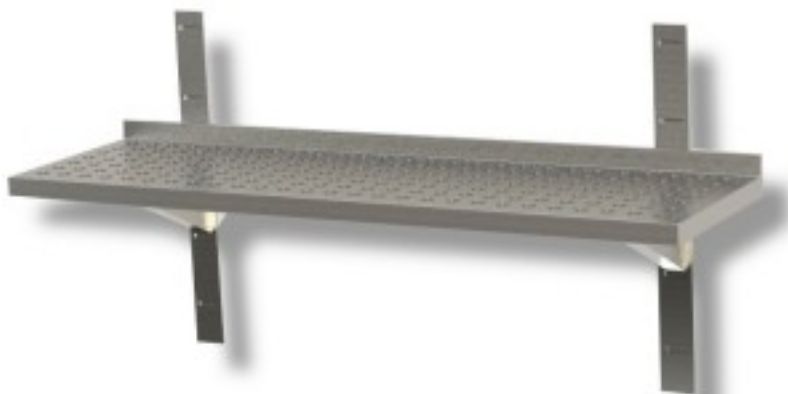

Turska: 40170375

**Roostevabast terasest perforeeritud seinariil sügavusega 400 mm
1500x400x40h mm**

Kuvaus

Perforeeritud roostevabast terasest seinariil koos klambrite ja riulitega. Muutuv pikkus 60 kuni 200 cm.

SEINAKINNITUSED 170 - 180 - 190 - 200 cm TALITSEB 3 KINNITUSEGA JA 3 KINNITUSEGA.

Mitat

Dimensioni esterne	1500x400x40 mm
--------------------	----------------

Tietolehti

Capacità di carico	35 kg
--------------------	-------