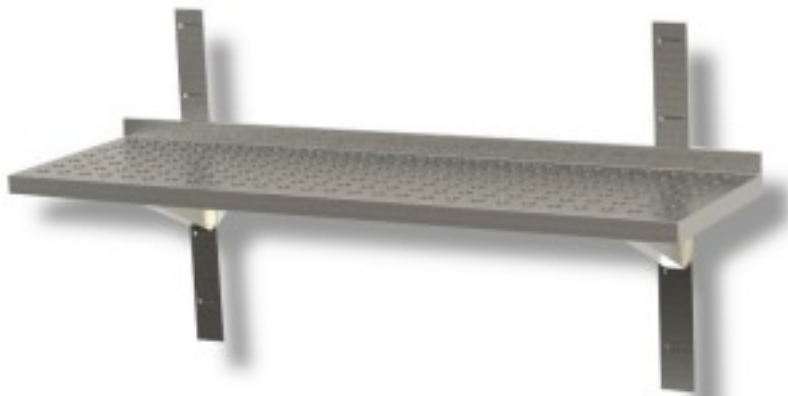

Turska: 40170375

**Roostevabast terasest perforeeritud seinariil sügavusega 400 mm  
1500x400x40h mm**

## Kuvaus

Perforeeritud roostevabast terasest seinariil koos klambrite ja riulitega. Muutuv pikkus 60 kuni 200 cm.

**SEINAKINNITUSED 170 - 180 - 190 - 200 cm TALITSEB 3 KINNITUSEGA JA 3 KINNITUSEGA.**

## Mitat

Dimensioni esterne	1500x400x40 mm
--------------------	----------------