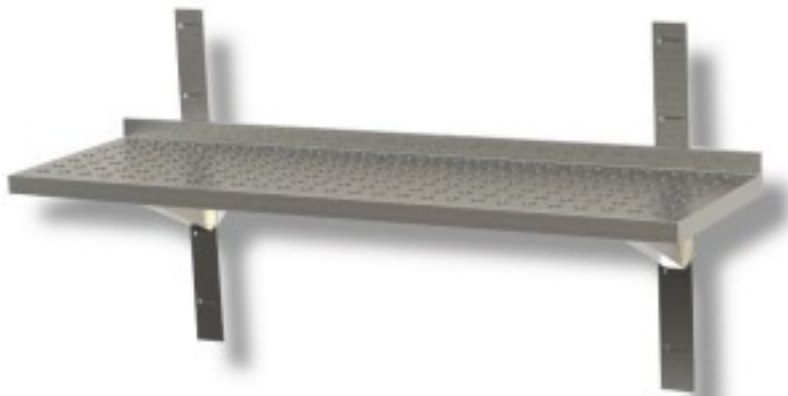

Turska: 40170374

**Roostevabast terasest perforeeritud seinariil sügavusega 400 mm  
1400x400x40h mm**

## Kuvaus

Perforeeritud roostevabast terasest seinariil koos klambrite ja riulitega. Muutuv pikkus 60 kuni 200 cm.

**SEINAKINNITUSED 170 - 180 - 190 - 200 cm TALITSEB 3 KINNITUSEGA JA 3 KINNITUSEGA.**

## Mitat

Dimensioni esterne	1400x400x40 mm
--------------------	----------------