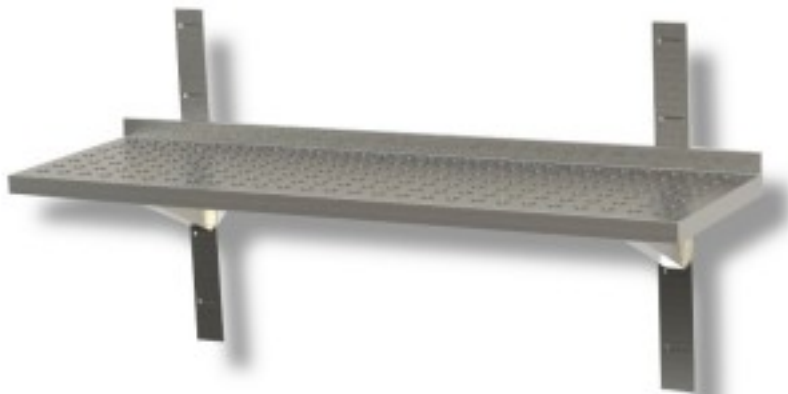

Turska: 40170374

**Roostevabast terasest perforeeritud seinariil sügavusega 400 mm
1400x400x40h mm**

Kuvaus

Perforeeritud roostevabast terasest seinariil koos klambrite ja riulitega. Muutuv pikkus 60 kuni 200 cm.

SEINAKINNITUSED 170 - 180 - 190 - 200 cm TALITSEB 3 KINNITUSEGA JA 3 KINNITUSEGA.

Mitat

Dimensioni esterne	1400x400x40 mm
--------------------	----------------

Tietolehti

Capacità di carico	30 kg
--------------------	-------