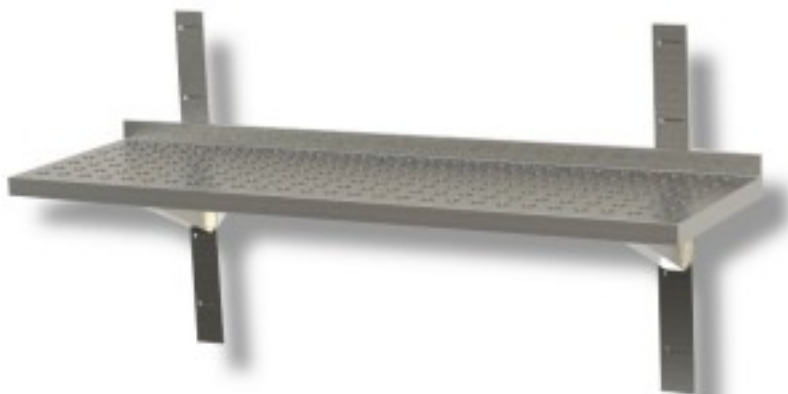

Turska: 40170373

**Roostevabast terasest perforeeritud seinariil sügavusega 400 mm  
1300x400x40h mm**

## Kuvaus

Perforeeritud roostevabast terasest seinariil koos klambrite ja riulitega. Muutuv pikkus 60 kuni 200 cm.

**SEINAKINNITUSED 170 - 180 - 190 - 200 cm TALITSEB 3 KINNITUSEGA JA 3 KINNITUSEGA.**

## Mitat

Dimensioni esterne	1300x400x40 mm
--------------------	----------------