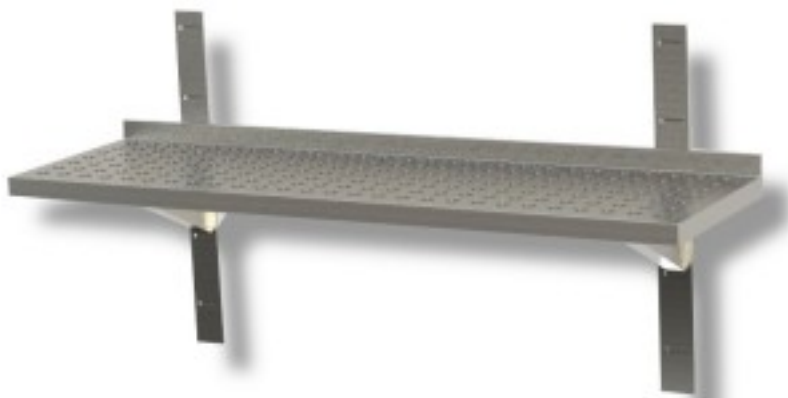

Turska: 40170373

**Roostevabast terasest perforeeritud seinariil sügavusega 400 mm  
1300x400x40h mm**

## Kuvaus

Perforeeritud roostevabast terasest seinariil koos klambrite ja riulitega. Muutuv pikkus 60 kuni 200 cm.

**SEINAKINNITUSED 170 - 180 - 190 - 200 cm TALITSEB 3 KINNITUSEGA JA 3 KINNITUSEGA.**

## Mitat

Dimensioni esterne	1300x400x40 mm
--------------------	----------------