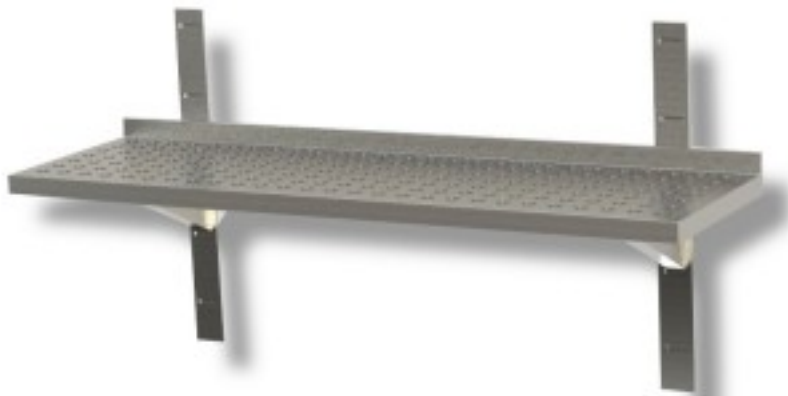

Turska: 40170372

**Roostevabast terasest perforeeritud seinariil sügavusega 400 mm
1200x400x40h mm**

Kuvaus

Perforeeritud roostevabast terasest seinariil koos klambrite ja riulitega. Muutuv pikkus 60 kuni 200 cm.

SEINAKINNITUSED 170 - 180 - 190 - 200 cm TALITSEB 3 KINNITUSEGA JA 3 KINNITUSEGA.

Mitat

Dimensioni esterne	1200x400x40 mm
--------------------	----------------

Tietolehti

Capacità di carico	25 kg
--------------------	-------