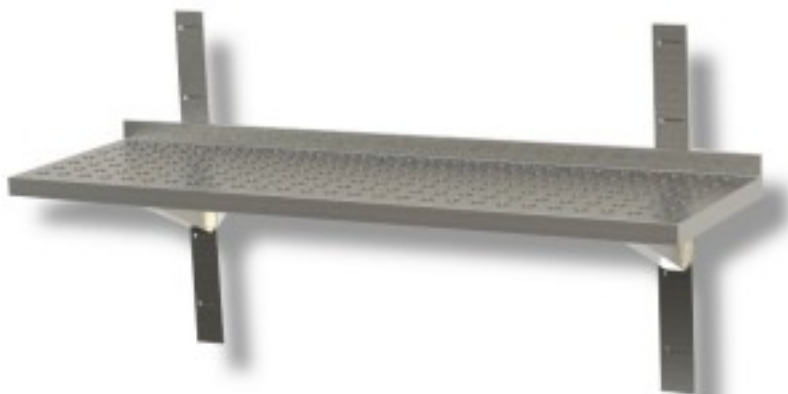

Turska: 40170371

**Roostevabast terasest perforeeritud seinariil sügavusega 400 mm
1100x400x40h mm**

Kuvaus

Perforeeritud roostevabast terasest seinariil koos klambrite ja riulitega. Muutuv pikkus 60 kuni 200 cm.

SEINAKINNITUSED 170 - 180 - 190 - 200 cm TALITSEB 3 KINNITUSEGA JA 3 KINNITUSEGA.

Mitat

Dimensioni esterne	1100x400x40 mm
--------------------	----------------