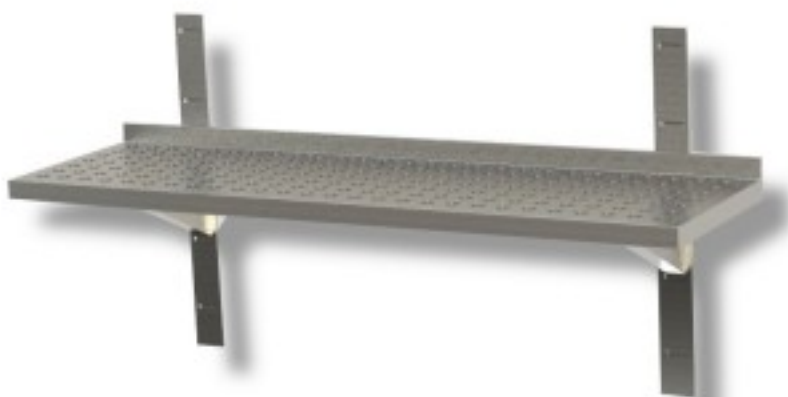

Turska: 40170371

**Roostevabast terasest perforeeritud seinariil sügavusega 400 mm
1100x400x40h mm**

Kuvaus

Perforeeritud roostevabast terasest seinariil koos klambrite ja riulitega. Muutuv pikkus 60 kuni 200 cm.

SEINAKINNITUSED 170 - 180 - 190 - 200 cm TALITSEB 3 KINNITUSEGA JA 3 KINNITUSEGA.

Mitat

Dimensioni esterne	1100x400x40 mm
--------------------	----------------