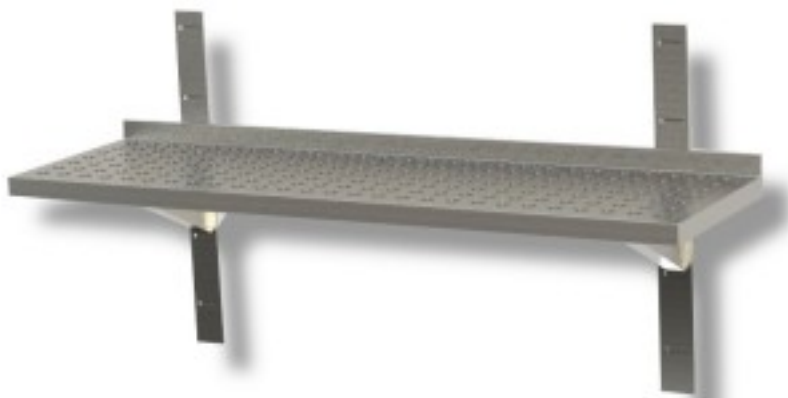

Turska: 40170370

**Roostevabast terasest perforeeritud seinariil sügavusega 400 mm  
1000x400x40h mm**

## Kuvaus

Perforeeritud roostevabast terasest seinariil koos klambrite ja riulitega. Muutuv pikkus 60 kuni 200 cm.

**SEINAKINNITUSED 170 - 180 - 190 - 200 cm TALITSEB 3 KINNITUSEGA JA 3 KINNITUSEGA.**

## Mitat

Dimensioni esterne	1000x400x40 mm
--------------------	----------------