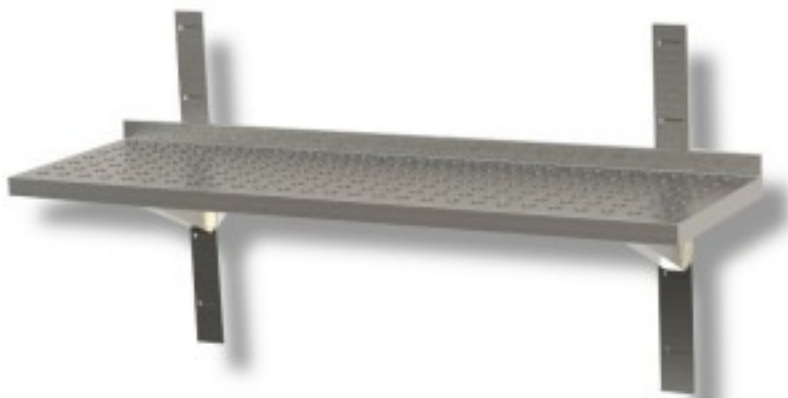

Turska: 40170370

**Roostevabast terasest perforeeritud seinariil sügavusega 400 mm
1000x400x40h mm**

Kuvaus

Perforeeritud roostevabast terasest seinariil koos klambrite ja riulitega. Muutuv pikkus 60 kuni 200 cm.

SEINAKINNITUSED 170 - 180 - 190 - 200 cm TALITSEB 3 KINNITUSEGA JA 3 KINNITUSEGA.

Mitat

Dimensioni esterne	1000x400x40 mm
--------------------	----------------

Tietolehti

Capacità di carico	18 kg
--------------------	-------