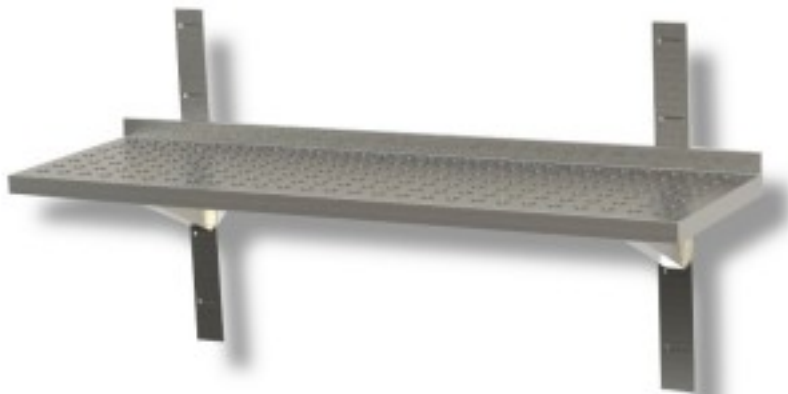

Turska: 40170369

**Roostevabast terasest perforeeritud seinariil sügavusega 400 mm
900x400x40h mm**

Kuvaus

Perforeeritud roostevabast terasest seinariil koos klambrite ja riulitega. Muutuv pikkus 60 kuni 200 cm.

SEINAKINNITUSED 170 - 180 - 190 - 200 cm TALITSEB 3 KINNITUSEGA JA 3 KINNITUSEGA.

Mitat

Dimensioni esterne	900x400x40 mm
--------------------	---------------