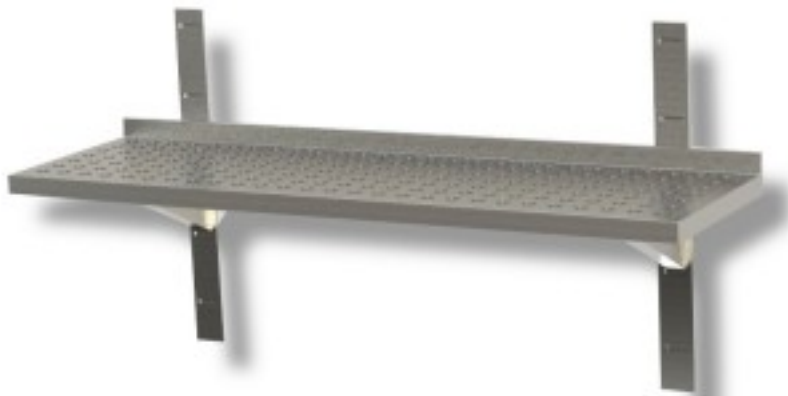

Turska: 40170369

**Roostevabast terasest perforeeritud seinariil sügavusega 400 mm
900x400x40h mm**

Kuvaus

Perforeeritud roostevabast terasest seinariil koos klambrite ja riulitega. Muutuv pikkus 60 kuni 200 cm.

SEINAKINNITUSED 170 - 180 - 190 - 200 cm TALITSEB 3 KINNITUSEGA JA 3 KINNITUSEGA.

Mitat

Dimensioni esterne	900x400x40 mm
--------------------	---------------