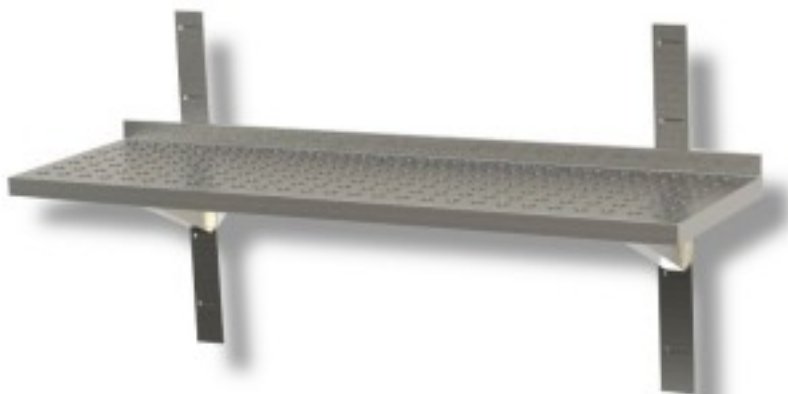

Turska: 40170367

**Roostevabast terasest perforeeritud seinariiu 400 mm sügavusega  
700x400x40h mm**

## Kuvaus

Perforeeritud roostevabast terasest seinariiu koos klambrite ja riulitega. Muutuv pikkus 60 kuni 200 cm.

**SEINAKINNITUSED 170 - 180 - 190 - 200 cm TALITSEB 3 KINNITUSEGA JA 3 KINNITUSEGA.**

## Mitat

Dimensioni esterne	700x400x40 mm
--------------------	---------------