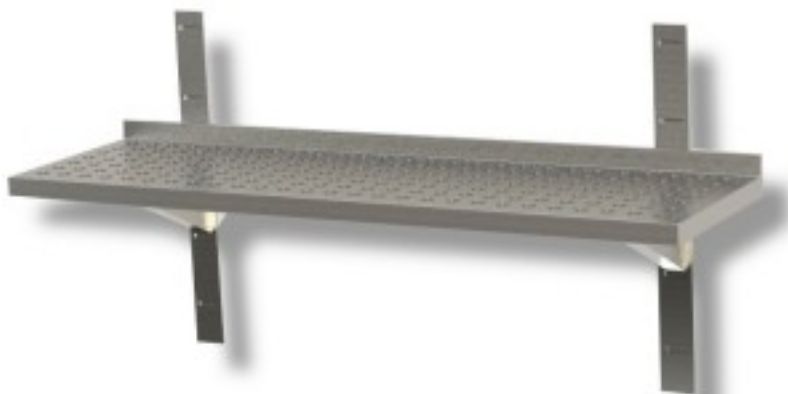

Turska: 40160365

**Roostevabast terasest perforeeritud seinariil sügavusega 300 mm
2000x300x40h mm**

Kuvaus

Perforeeritud roostevabast terasest seinariil koos klambrite ja riulitega. Muutuv pikkus 60 kuni 200 cm.

SEINAKINNITUSED 170 - 180 - 190 - 200 cm TALITSEB 3 KINNITUSEGA JA 3 KINNITUSEGA.

Mitat

Dimensioni esterne	2000x300x40 mm
--------------------	----------------

Tietolehti

Capacità di carico	47 kg
--------------------	-------