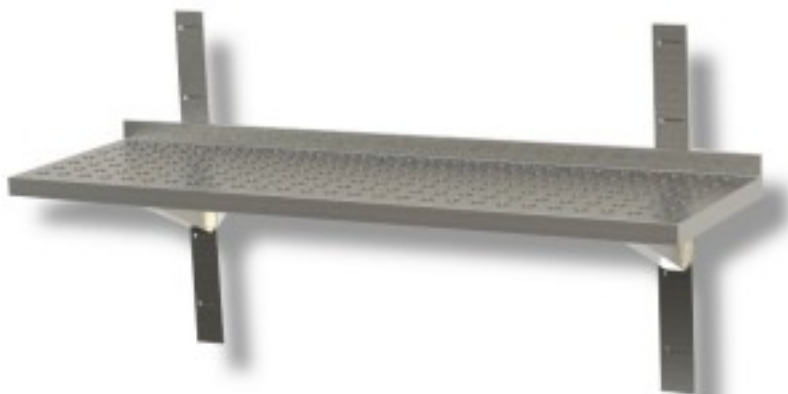

Turska: 40160364

**Roostevabast terasest perforeeritud seinariil sügavusega 300 mm
1900x300x40h mm**

Kuvaus

Perforeeritud roostevabast terasest seinariil koos klambrite ja riulitega. Muutuv pikkus 60 kuni 200 cm.

SEINAKINNITUSED 170 - 180 - 190 - 200 cm TALITSEB 3 KINNITUSEGA JA 3 KINNITUSEGA.

Mitat

Dimensioni esterne	1900x300x40 mm
--------------------	----------------