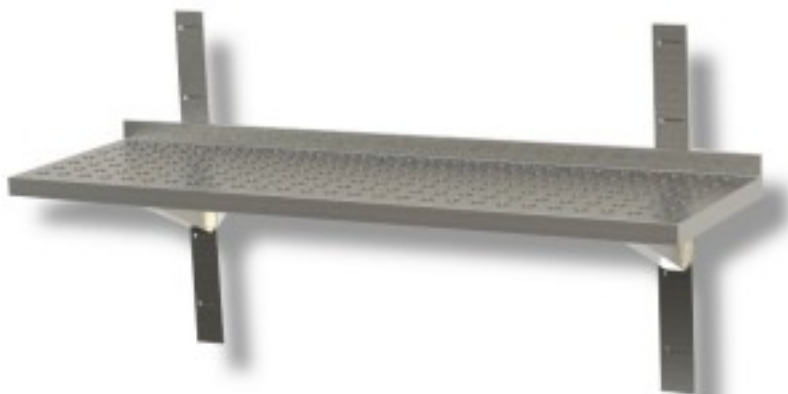

Turska: 40160363

**Roostevabast terasest perforeeritud seinariil sügavusega 300 mm
1800x300x40h mm**

Kuvaus

Perforeeritud roostevabast terasest seinariil koos klambrite ja riulitega. Muutuv pikkus 60 kuni 200 cm.

SEINAKINNITUSED 170 - 180 - 190 - 200 cm TALITSEB 3 KINNITUSEGA JA 3 KINNITUSEGA.

Mitat

Dimensioni esterne	1800x300x40 mm
--------------------	----------------

Tietolehti

Capacità di carico	44 kg
--------------------	-------