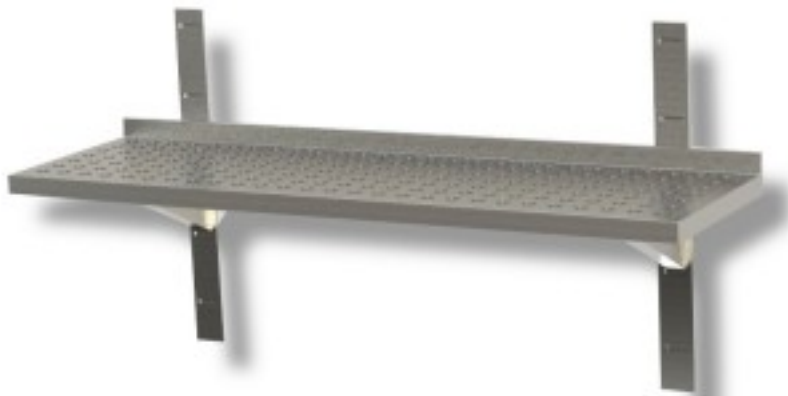

Turska: 40160362

**Roostevabast terasest perforeeritud seinariil sügavusega 300 mm
1700x300x40h mm**

Kuvaus

Perforeeritud roostevabast terasest seinariil koos klambrite ja riulitega. Muutuv pikkus 60 kuni 200 cm.

SEINAKINNITUSED 170 - 180 - 190 - 200 cm TALITSEB 3 KINNITUSEGA JA 3 KINNITUSEGA.

Mitat

Dimensioni esterne	1700x300x40 mm
--------------------	----------------