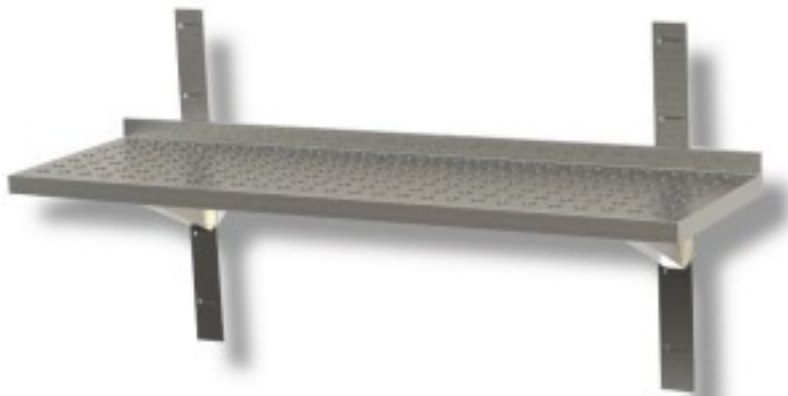

Turska: 40160361

**Roostevabast terasest perforeeritud seinariil sügavusega 300 mm  
1600x300x40h mm**

## Kuvaus

Perforeeritud roostevabast terasest seinariil koos klambrite ja riulitega. Muutuv pikkus 60 kuni 200 cm.

**SEINAKINNITUSED 170 - 180 - 190 - 200 cm TALITSEB 3 KINNITUSEGA JA 3 KINNITUSEGA.**

## Mitat

Dimensioni esterne	1600x300x40 mm
--------------------	----------------