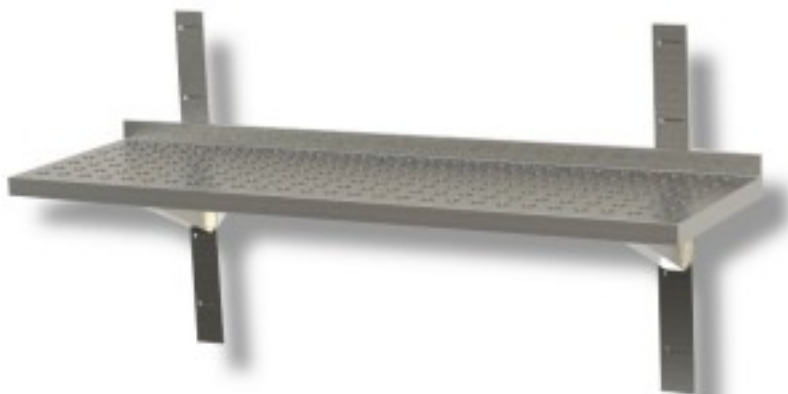

Turska: 40160360

**Roostevabast terasest perforeeritud seinariil sügavusega 300 mm
1500x300x40h mm**

Kuvaus

Perforeeritud roostevabast terasest seinariil koos klambrite ja riulitega. Muutuv pikkus 60 kuni 200 cm.

SEINAKINNITUSED 170 - 180 - 190 - 200 cm TALITSEB 3 KINNITUSEGA JA 3 KINNITUSEGA.

Mitat

Dimensioni esterne	1500x300x40 mm
--------------------	----------------

Tietolehti

Capacità di carico	33 kg
--------------------	-------