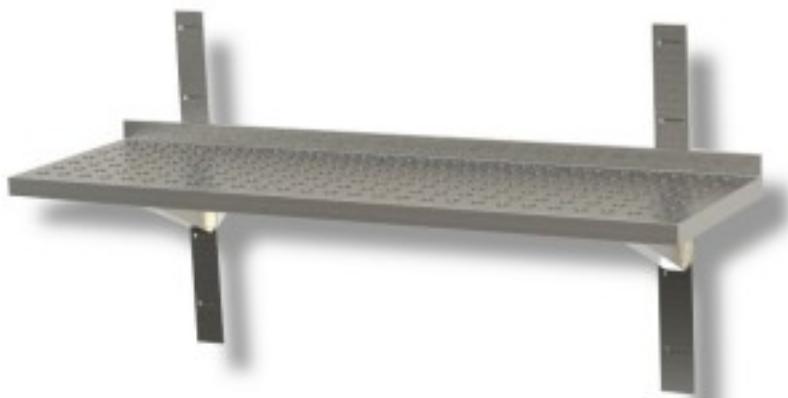

Turska: 40160358

**Roostevabast terasest perforeeritud seinariil sügavusega 300 mm
1300x300x40h mm**

Kuvaus

Perforeeritud roostevabast terasest seinariil koos klambrite ja riulitega. Muutuv pikkus 60 kuni 200 cm.

SEINAKINNITUSED 170 - 180 - 190 - 200 cm TALITSEB 3 KINNITUSEGA JA 3 KINNITUSEGA.

Mitat

Dimensioni esterne	1300x300x40 mm
--------------------	----------------