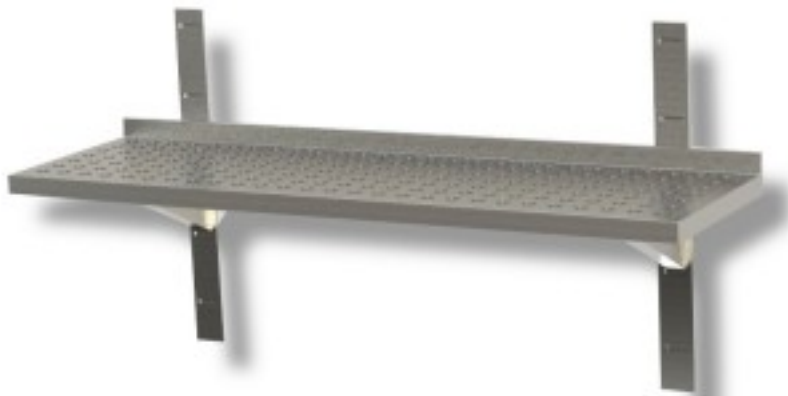

Turska: 40160357

**Roostevabast terasest perforeeritud seinariil sügavusega 300 mm  
1200x300x40h mm**

## Kuvaus

Perforeeritud roostevabast terasest seinariil koos klambrite ja riulitega. Muutuv pikkus 60 kuni 200 cm.

**SEINAKINNITUSED 170 - 180 - 190 - 200 cm TALITSEB 3 KINNITUSEGA JA 3 KINNITUSEGA.**

## Mitat

Dimensioni esterne	1200x300x40 mm
--------------------	----------------