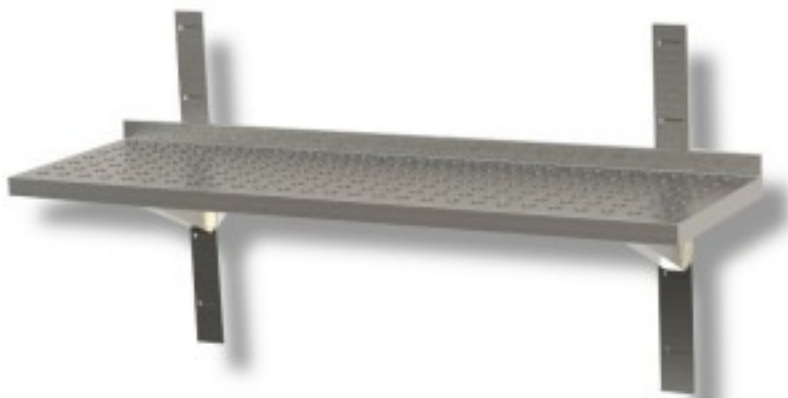

Turska: 40160356

**Roostevabast terasest perforeeritud seinariil sügavusega 300 mm
1100x300x40h mm**

Kuvaus

Perforeeritud roostevabast terasest seinariil koos klambrite ja riulitega. Muutuv pikkus 60 kuni 200 cm.

SEINAKINNITUSED 170 - 180 - 190 - 200 cm TALITSEB 3 KINNITUSEGA JA 3 KINNITUSEGA.

Mitat

Dimensioni esterne	1100x300x40 mm
--------------------	----------------