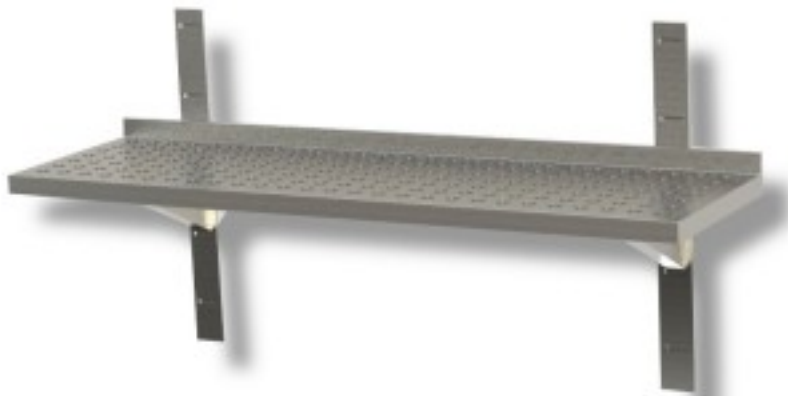

Turska: 40160356

**Roostevabast terasest perforeeritud seinariil sügavusega 300 mm
1100x300x40h mm**

Kuvaus

Perforeeritud roostevabast terasest seinariil koos klambrite ja riulitega. Muutuv pikkus 60 kuni 200 cm.

SEINAKINNITUSED 170 - 180 - 190 - 200 cm TALITSEB 3 KINNITUSEGA JA 3 KINNITUSEGA.

Mitat

Dimensioni esterne	1100x300x40 mm
--------------------	----------------