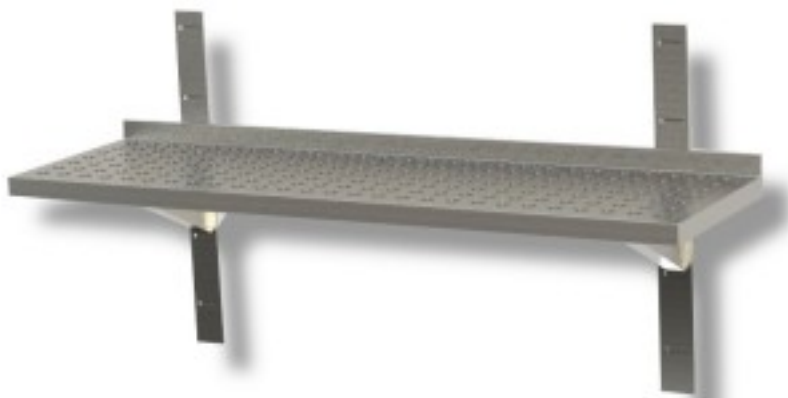

Turska: 40160355

**Roostevabast terasest perforeeritud seinariil sügavusega 300 mm
1000x300x40h mm**

Kuvaus

Perforeeritud roostevabast terasest seinariil koos klambrite ja riulitega. Muutuv pikkus 60 kuni 200 cm.

SEINAKINNITUSED 170 - 180 - 190 - 200 cm TALITSEB 3 KINNITUSEGA JA 3 KINNITUSEGA.

Mitat

Dimensioni esterne	1000x300x40 mm
--------------------	----------------

Tietolehti

Capacità di carico	16 kg
--------------------	-------