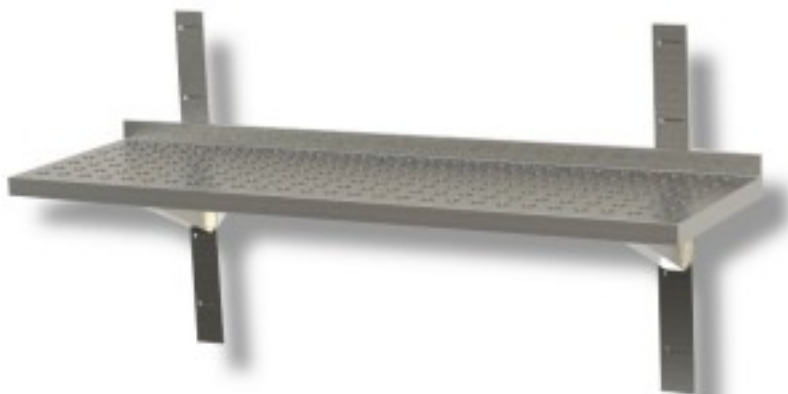

Turska: 40160354

**Roostevabast terasest perforeeritud seinariil sügavusega 300 mm
900x300x40h mm**

Kuvaus

Perforeeritud roostevabast terasest seinariil koos klambrite ja riulitega. Muutuv pikkus 60 kuni 200 cm.

SEINAKINNITUSED 170 - 180 - 190 - 200 cm TALITSEB 3 KINNITUSEGA JA 3 KINNITUSEGA.

Mitat

Dimensioni esterne	900x300x40 mm
--------------------	---------------