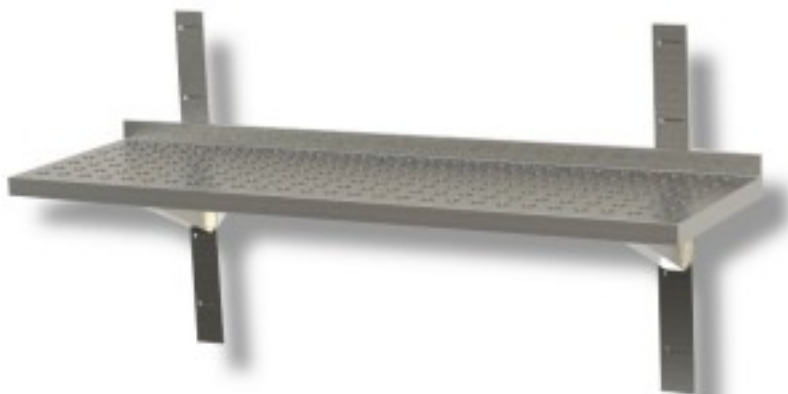

Turska: 40160352

**Roostevabast terasest perforeeritud seinariil sügavusega 300 mm
700x300x40h mm**

Kuvaus

Perforeeritud roostevabast terasest seinariil koos klambrite ja riulitega. Muutuv pikkus 60 kuni 200 cm.

SEINAKINNITUSED 170 - 180 - 190 - 200 cm TALITSEB 3 KINNITUSEGA JA 3 KINNITUSEGA.

Mitat

Dimensioni esterne	700x300x40 mm
--------------------	---------------