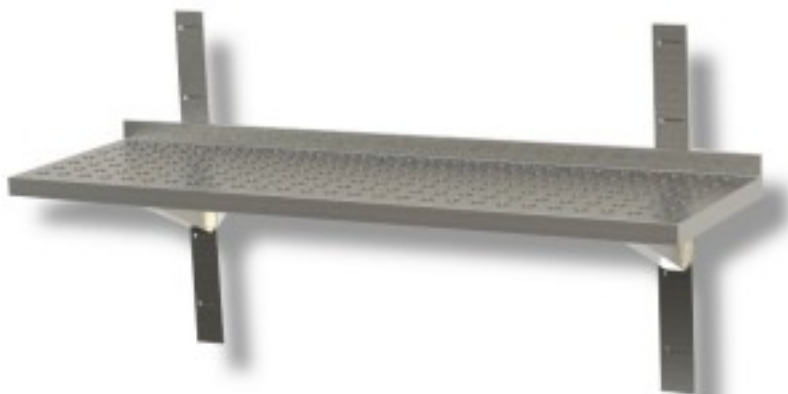

Turska: 40160352

**Roostevabast terasest perforeeritud seinariil sügavusega 300 mm  
700x300x40h mm**

## Kuvaus

Perforeeritud roostevabast terasest seinariil koos klambrite ja riulitega. Muutuv pikkus 60 kuni 200 cm.

**SEINAKINNITUSED 170 - 180 - 190 - 200 cm TALITSEB 3 KINNITUSEGA JA 3 KINNITUSEGA.**

## Mitat

Dimensioni esterne	700x300x40 mm
--------------------	---------------